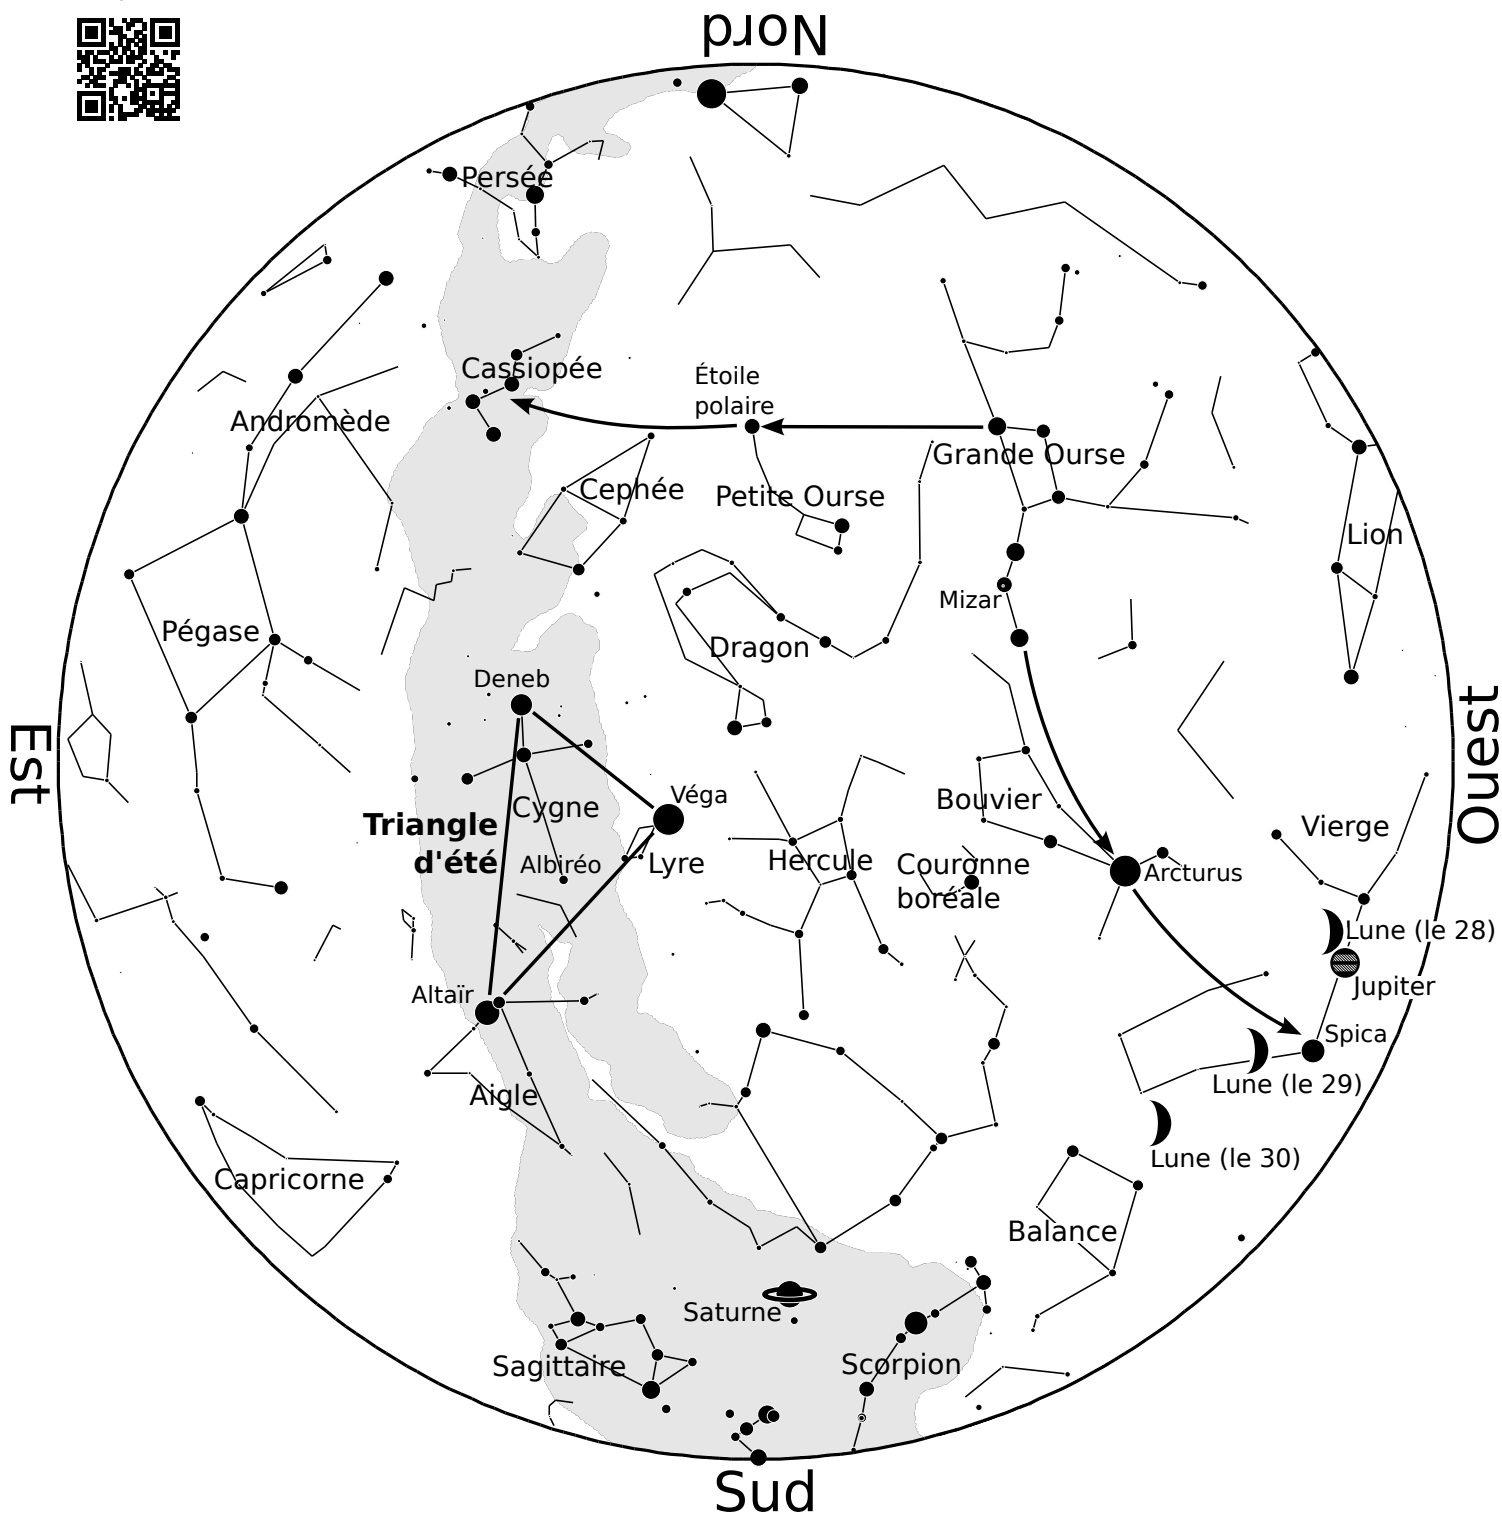

<http://www.aafc.fr/>

Les positions des différents astres sont indiquées pour le 29 juillet vers 22h30.

Le centre de la carte correspond au zénith, le point situé au dessus de votre tête.
Depuis le parc de l'observatoire, le Sud se trouve vers les collines de Planoise et de Rosemont.