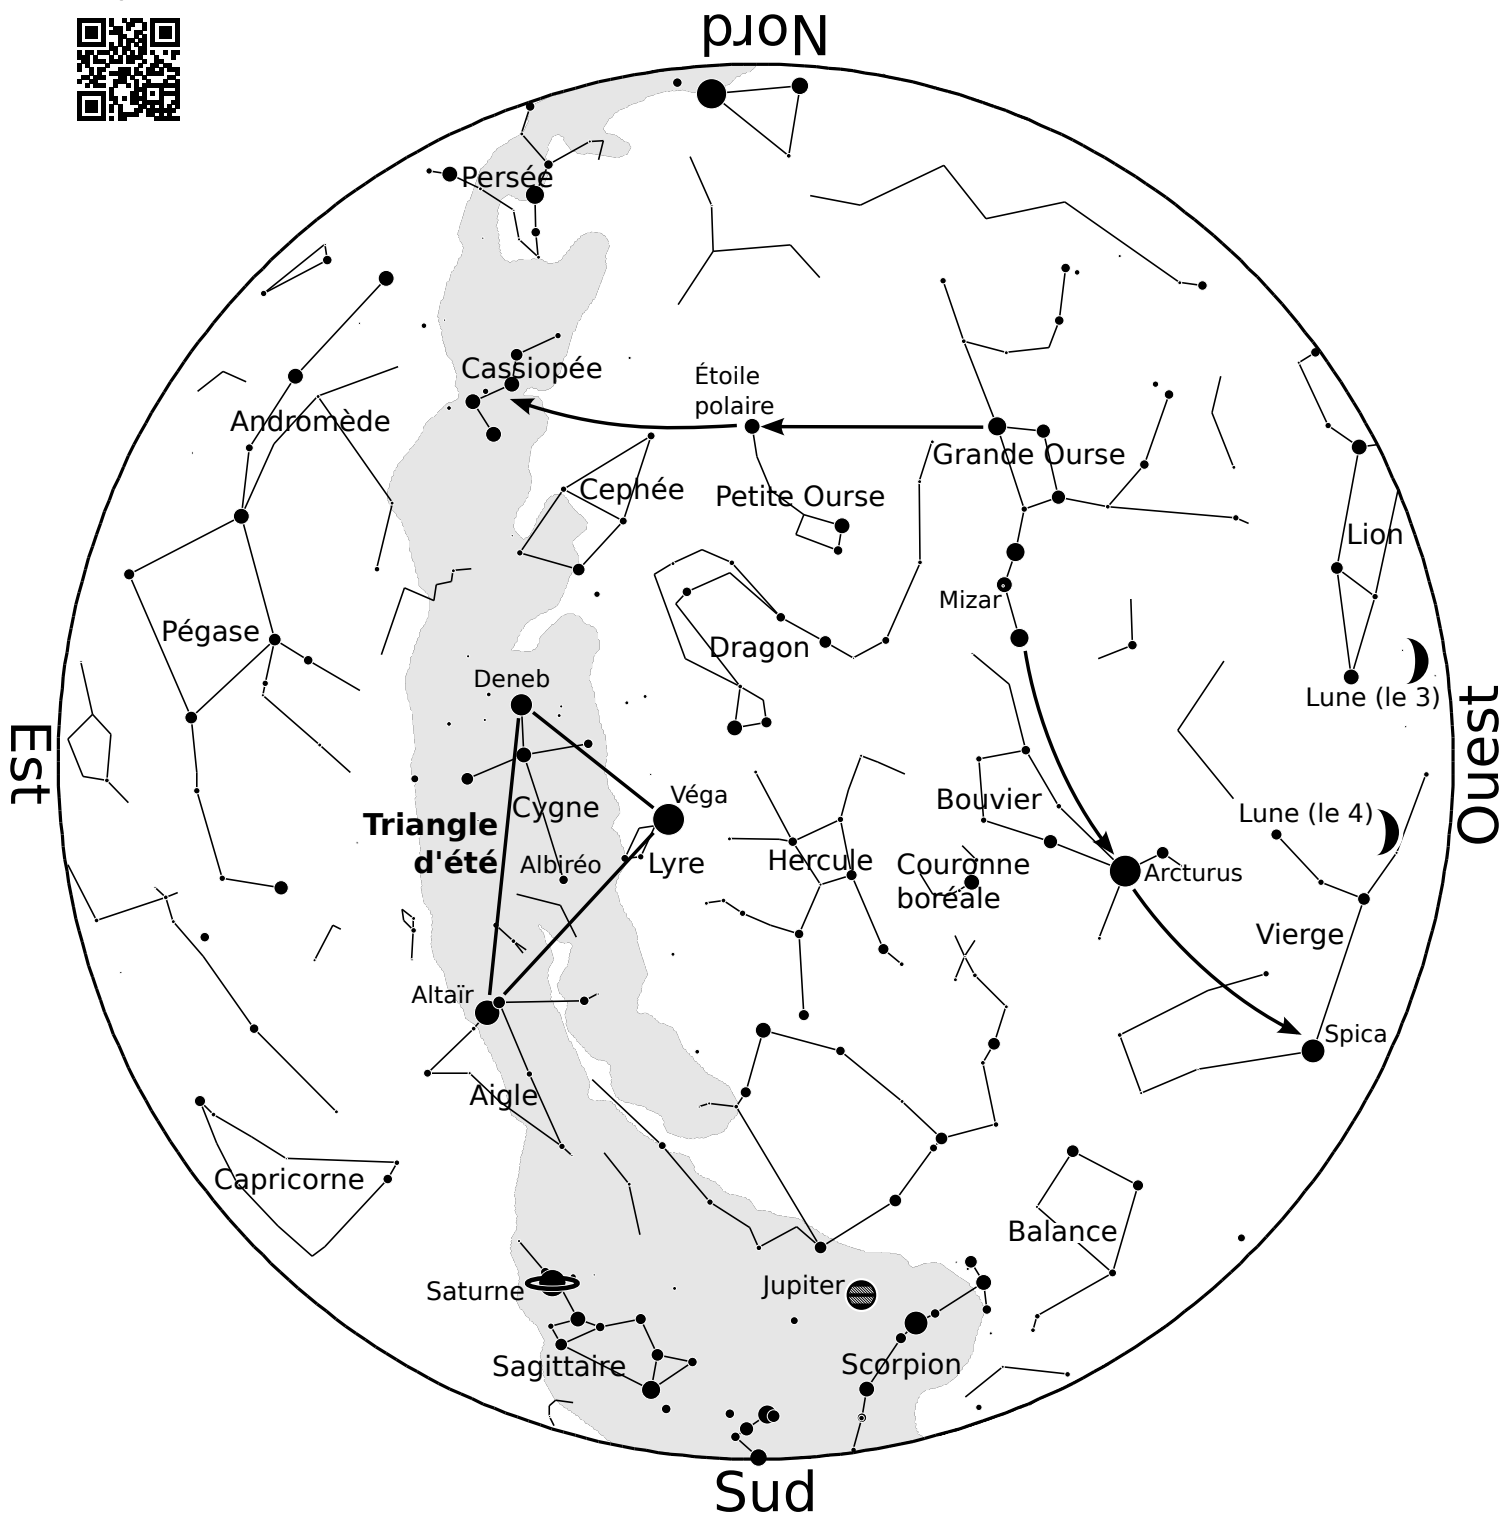

<http://www.aafc.fr/>

Les positions des différents astres sont indiquées pour le 3 août vers 22h30.

Le centre de la carte correspond au zénith, le point situé au dessus de votre tête.
Depuis le parc de l'observatoire, le Sud se trouve vers les collines de Planoise et de Rosemont.